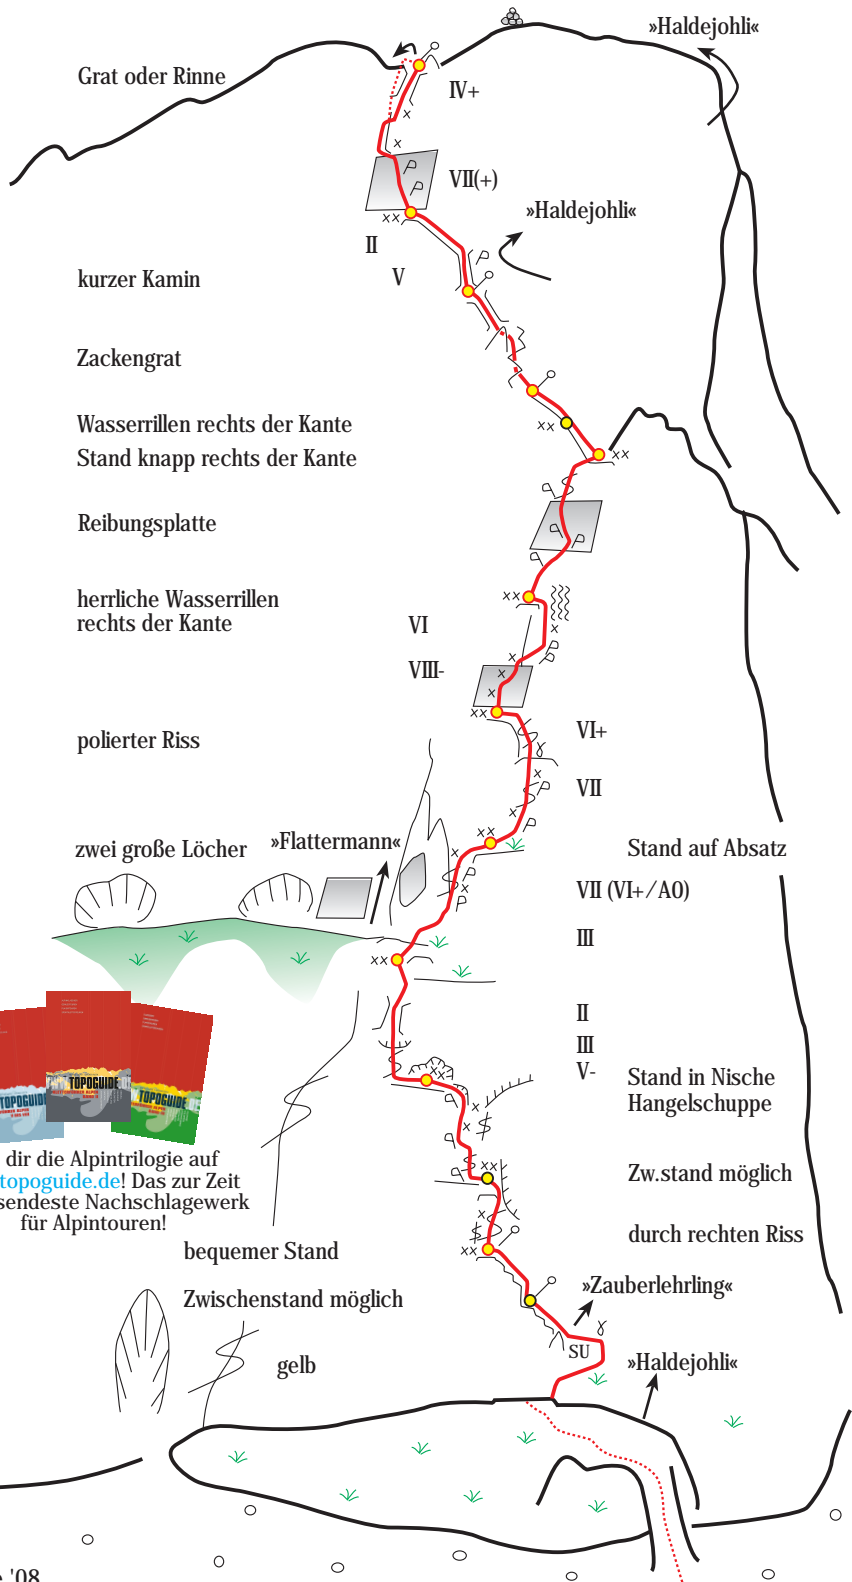

5. Kirchlispitze »Pardutz«

11	45m, VII(+)
10	35m, V
9	35m, II
8	30m, III
7	50m, VI+
6	25m, VIII-
5	25m, VII
4	35m, VII
3	40m, V-
2	40m, VII-
1	50m, III-IV

Hol dir die Alpintrilogie auf www.topoguide.de! Das zur Zeit umfassendste Nachschlagewerk für Alpin Touren!